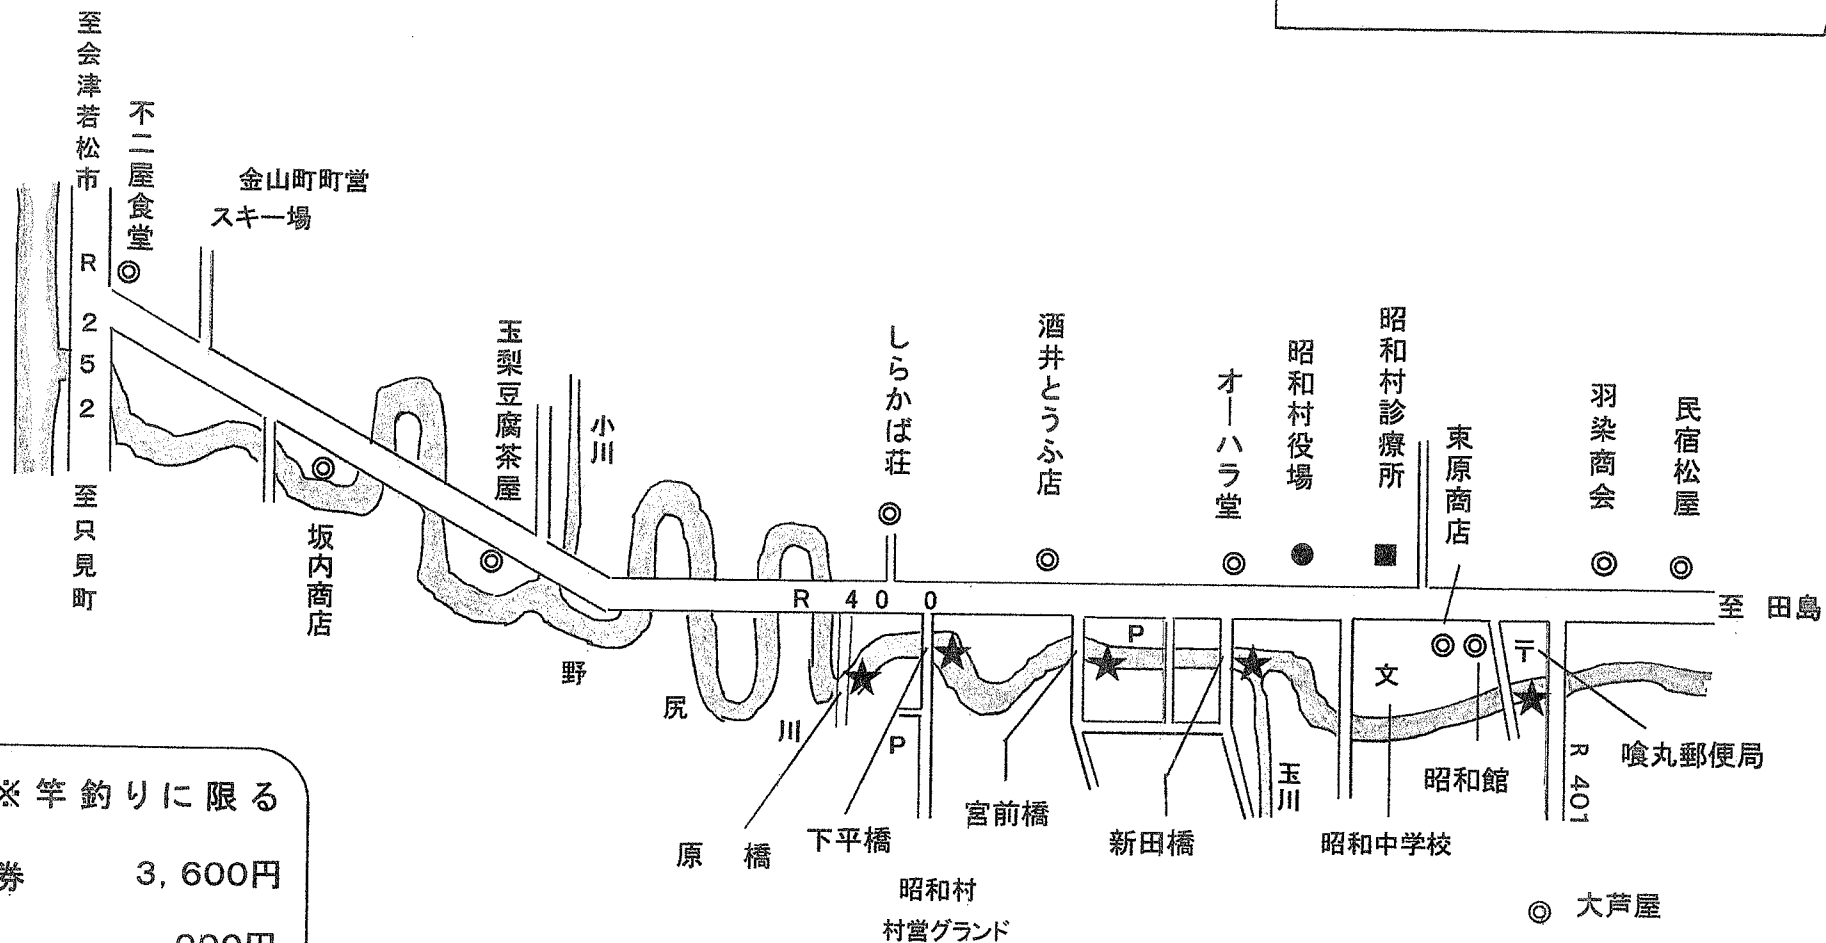

# 溪流釣り 解禁

# 奥会津野尻川 平成28年4月1日

イワナ放流計画 (予定)  
 放流量 成魚 250kg  
 放流場所 昭和地区  
 野尻川本流  
 放流時期 3月下旬から  
 5月連休前

遊漁料 ※竿釣りに限る	
年釣り券	3,600円
一日券	900円
(現場料金)	(1,400円)

◎ 遊漁承認証販売所 ★ 放流場所

野尻川非出資漁業協同組合